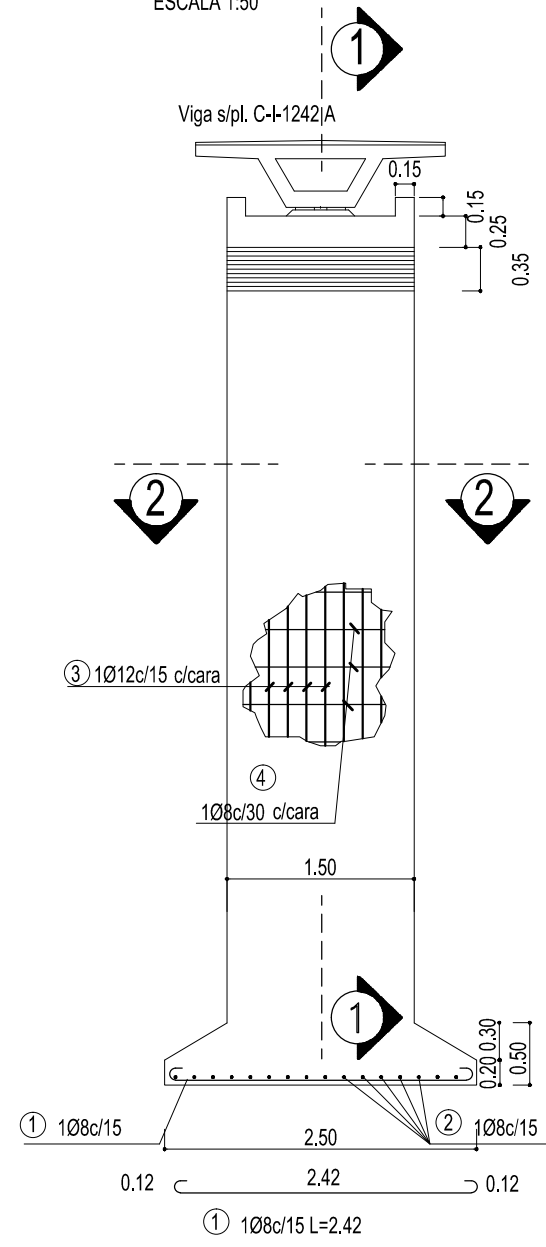

**CORTE 2-2**  
ESCALA 1:50

**PILAR CENTRAL DE PASARELA**

ESCALA 1:50

**DETALLE APOYOS DE NEOPRENO**

PLANTA  
ESCALA 1:20

**CORTE 3-3**

ESCALA 1:20

**DETALLE A**  
ESCALA 1:5

**CORTE 2-2**

ESCALA 1:50

MATERIALES:  
HORMIGÓN H-21  
ACERO TIPO ADN 420  
RECUBRIMIENTO: 3.5cm.