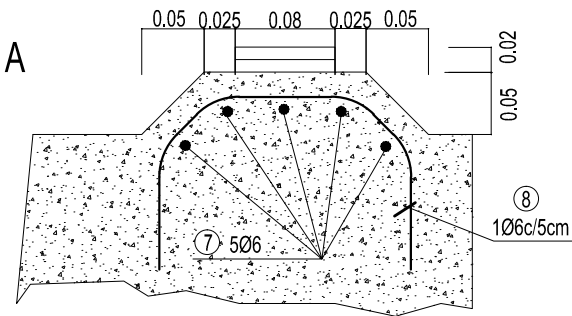

**CORTE 2-2**  
ESCALA 1:50

**PILAR CENTRAL DE PASARELA**

ESCALA 1:50

**DETALLE APOYOS DE NEOPRENO**

PLANTA  
ESCALA 1:20

**CORTE 3-3**

ESCALA 1:20

**DETALLE A**  
ESCALA 1:5

**CORTE 2-2**

ESCALA 1:50

MATERIALES:  
HORMIGÓN H-21  
ACERO TIPO ADN 420  
RECUBRIMIENTO: 3.5cm.