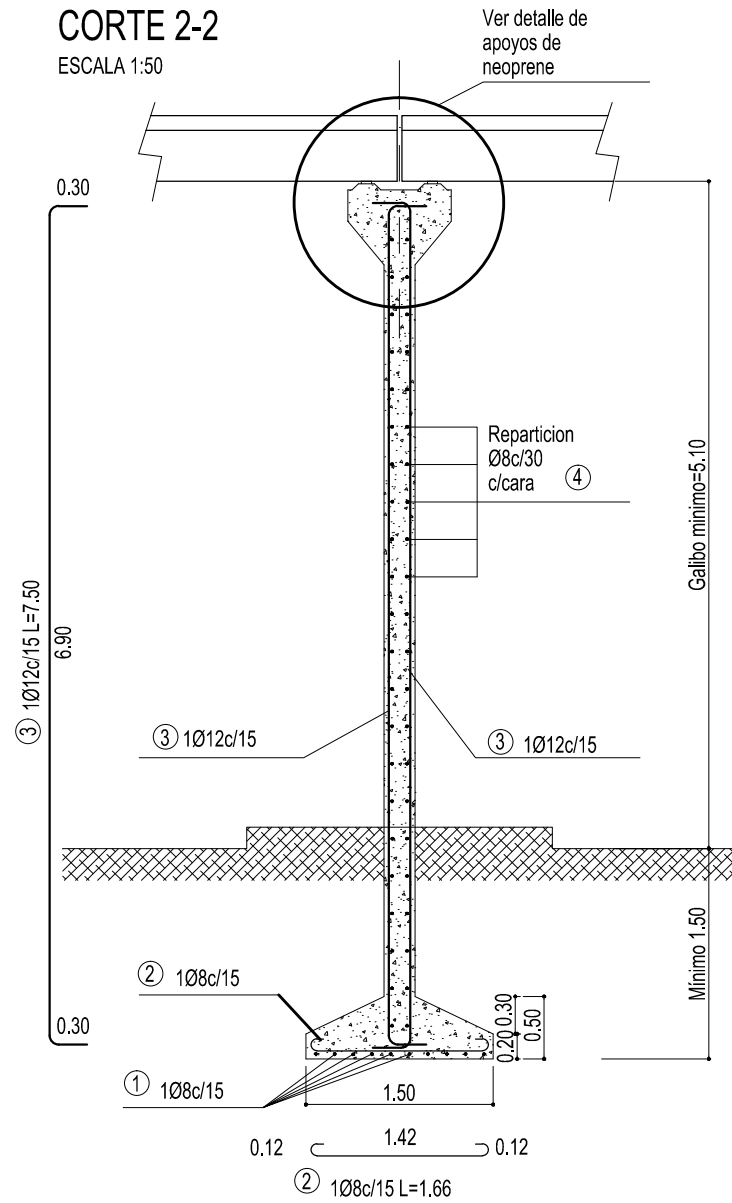

**CORTE 2-2**  
ESCALA 1:50

**PILAR CENTRAL DE PASARELA**

ESCALA 1:50

**DETALLE APOYOS DE NEOPRENO**

PLANTA  
ESCALA 1:20

**CORTE 3-3**

ESCALA 1:20

**DETALLE A**  
ESCALA 1:5

**CORTE 2-2**

ESCALA 1:50

MATERIALES:  
HORMIGÓN H-21  
ACERO TIPO ADN 420  
RECUBRIMIENTO: 3.5cm.