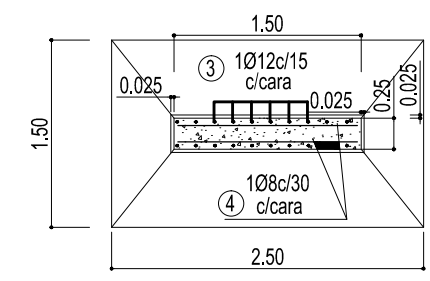

**CORTE 2-2**  
ESCALA 1:50

**PILAR CENTRAL DE PASARELA**

ESCALA 1:50

**DETALLE APOYOS DE NEOPRENO**

PLANTA  
ESCALA 1:20

**CORTE 3-3**

ESCALA 1:20

**DETALLE A**  
ESCALA 1:5

**CORTE 2-2**

ESCALA 1:50

MATERIALES:  
HORMIGÓN H-21  
ACERO TIPO ADN 420  
RECUBRIMIENTO: 3.5cm.