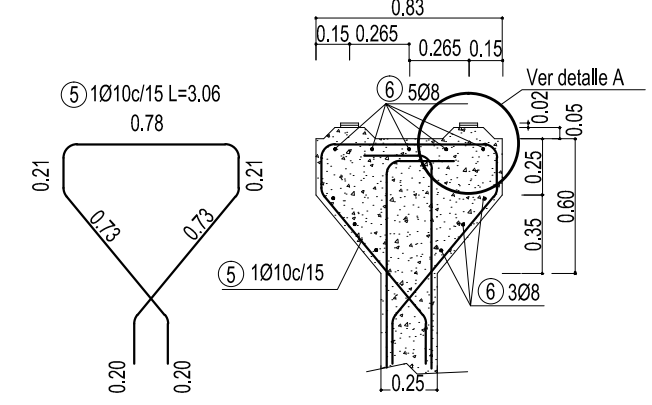

**CORTE 2-2**  
ESCALA 1:50

**PILAR CENTRAL DE PASARELA**

ESCALA 1:50

**DETALLE APOYOS DE NEOPRENO**

PLANTA  
ESCALA 1:20

**CORTE 3-3**

ESCALA 1:20

**DETALLE A**  
ESCALA 1:5

**CORTE 2-2**

ESCALA 1:50

MATERIALES:  
HORMIGÓN H-21  
ACERO TIPO ADN 420  
RECUBRIMIENTO: 3.5cm.