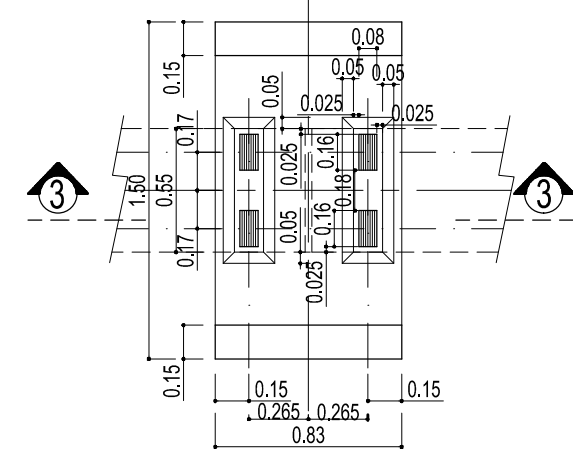

**CORTE 2-2**  
ESCALA 1:50

**PILAR CENTRAL DE PASARELA**

ESCALA 1:50

**DETALLE APOYOS DE NEOPRENO**

PLANTA  
ESCALA 1:20

**CORTE 3-3**

ESCALA 1:20

**DETALLE A**  
ESCALA 1:5

**CORTE 2-2**

ESCALA 1:50

MATERIALES:  
HORMIGÓN H-21  
ACERO TIPO ADN 420  
RECUBRIMIENTO: 3.5cm.