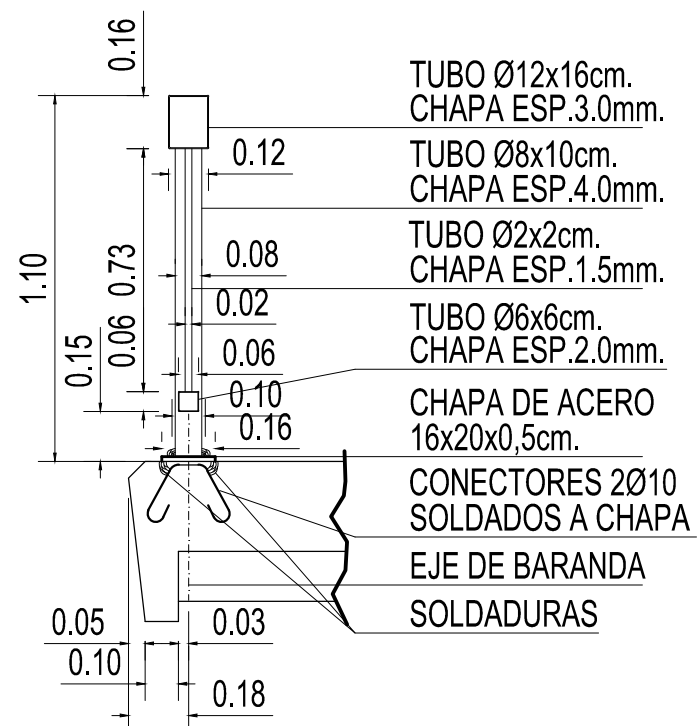

# VISTA BARANDA

ESCALA : 1:25

# SECCION:1:1

ESCALA : 1:25

# PLANTA

ESCALA : 1:25

PLANO TIPO:

BARANDA METALICA DE ACERO PINTADO

UNGARO, ALE ORTIZ INGENIEROS ASOCIADOS S.A.