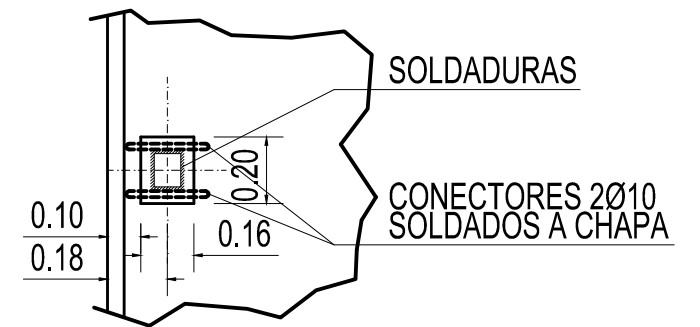

# VISTA BARANDA

ESCALA : 1:25

# SECCION:1:1

ESCALA : 1:25

# PLANTA

ESCALA : 1:25

PLANO TIPO:

BARANDA METALICA DE ACERO PINTADO

UNGARO, ALE ORTIZ INGENIEROS ASOCIADOS S.A.