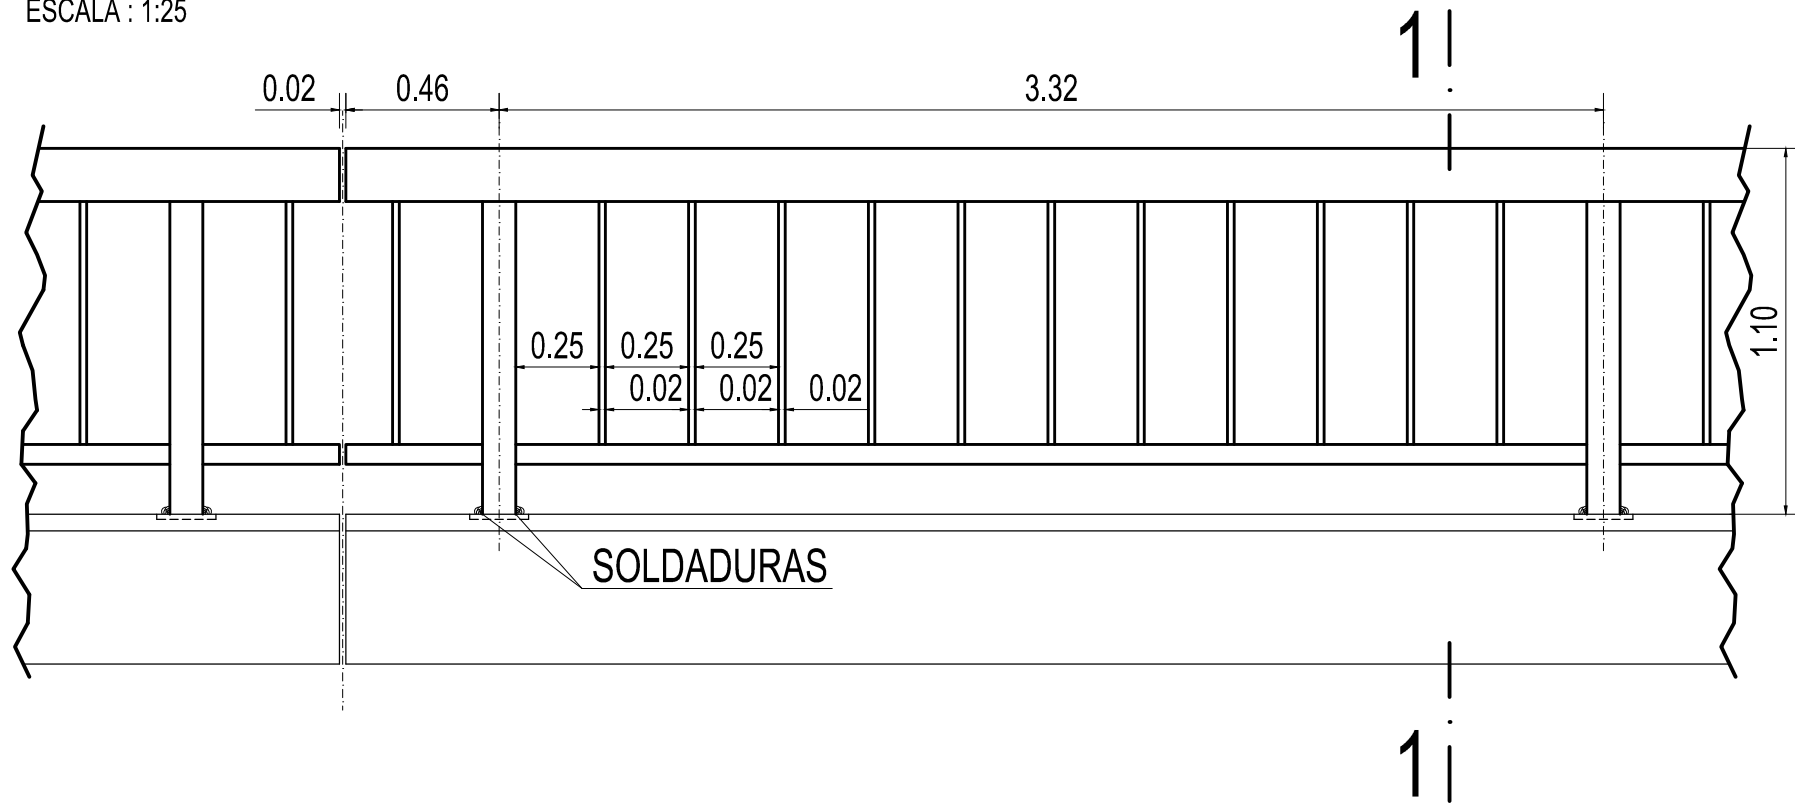

# VISTA BARANDA

ESCALA : 1:25

# SECCION:1:1

ESCALA : 1:25

# PLANTA

ESCALA : 1:25

PLANO TIPO:

BARANDA METALICA DE ACERO PINTADO

UNGARO, ALE ORTIZ INGENIEROS ASOCIADOS S.A.