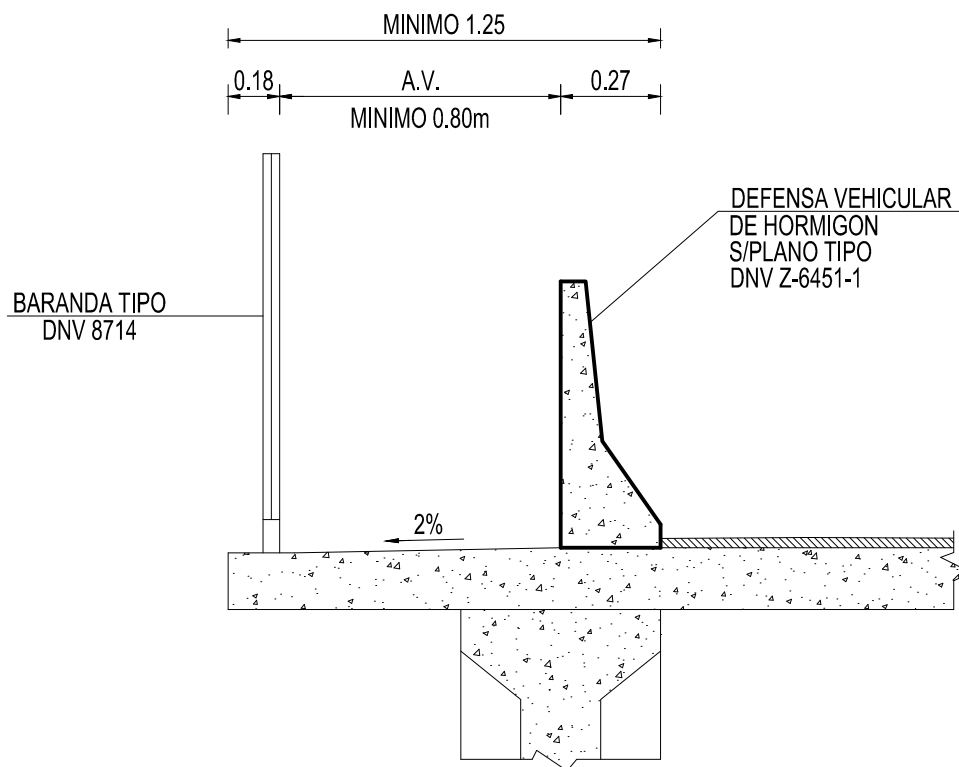

DETALLE VEREDA CON MINI NEW JERSEY

Ministerio de Transporte
Presidencia de la Nación

VIALIDAD
NACIONAL

DETALLE VEREDA CON
MINI NEW JERSEY

UNGARO, ALE ORTIZ INGENIEROS ASOCIADOS S.A.

PLANO DETALLE